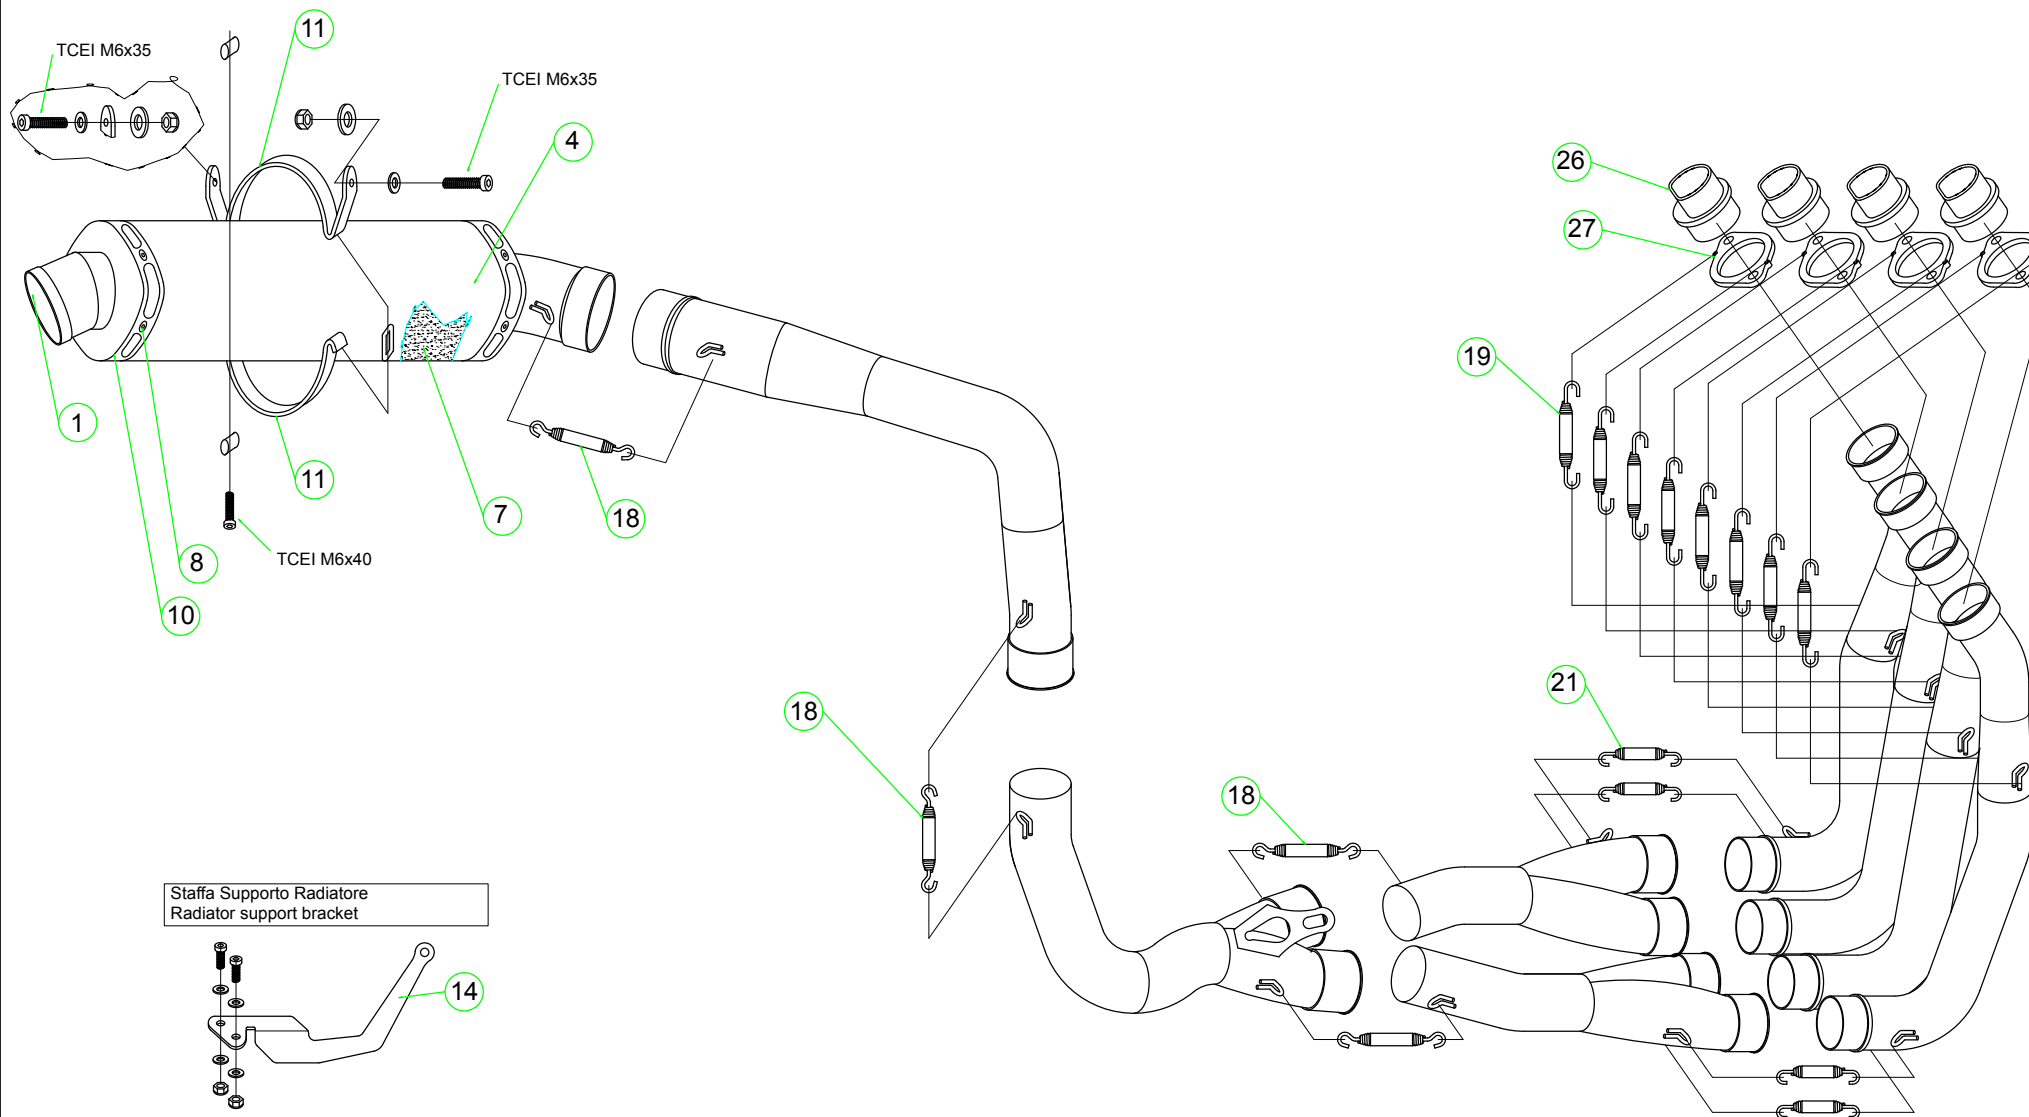

# Honda CBR 1000 RR '04/07

71049CP

Kit Competition

71050CP

Full Titanium

## PARTI DI RICAMBIO / SPARE PARTS

ID	DESCRIZIONE / DESCRIPTION	71049CP cod	71050CP cod
1	Fondello Posteriore / End Cap	5009243	5009243
2	Fondello Posteriore Dx - Lat. / Right-lateral end cap		
3	Fondello Posteriore Sx-Sup. / Left-upper end cap		
4	Corpo Marmitta / Silencer Sleeve	5260215	5260215
5	Corpo Marmitta "dx" / Right Silencer Sleeve		
6	Corpo Marmitta "sx" / Left Silencer Sleeve		
7	Materiale fonoassorbente / Sound-absorbant material	19003UN	19003UN
8	Rivetto inox mm 4.8 / Stainless Steel 4.8 mm Rivet	3608011	3608011
9	Rivetto allum.mm.3.0 / Aluminium 3.0 mm Rivet		
10	Fascetta di Serraggio / Strap For Rivets	5495050	5495050
11	Fascetta di Sostegno / Silencer Clamp	5846103	5846103
12	Guarnizione x Fascetta / Clamp Gasket		
13	Copri Fascetta / Stainless Steel Clamp Protection		
14	Staffa di Sostegno / Bracket	5843051	5843051
15	Staffa sostegno "Dx" / Right Bracket		
16	Staffa sostegno "Sx" / Left Bracket		
17	Inserito Rapid Nut / Rapid nut insert		
18	Molla lunga gancio tondo / Long Spring With Round Hook	5281001	5281001
19	Molla lunga gancio ad "U" / Long Spring With "U" Hook	5281002	5281002
20	Molla corta gancio tondo / Short spring with roud hook		
21	Molla corta gancio ad "U" / Short Spring With "U" Hook	5281003	5281003
22	Targhetta Arrow / Arrow Plate		
23	Silenziatore Interno / Db Killer		
24	Seeger / Retain Clip		
25	Fascetta Stringitubo / Pipe Clamp		
26	Boccola / Bushing	5165211	5165211
27	Flangia / Flange	5510043	5510043
28	Protezione / Heat Shield		
29	Protezione Dx / Right heat shield		
30	Protezione Sx / Left heat shield		
31	Gommino Battuta Cavalletto / Rubber Kickstand Protection		
32	Guarnizione di tenuta / Gasket		
33	Tappo Sonda Lambda / Lambda Sensor Plug Bolt		